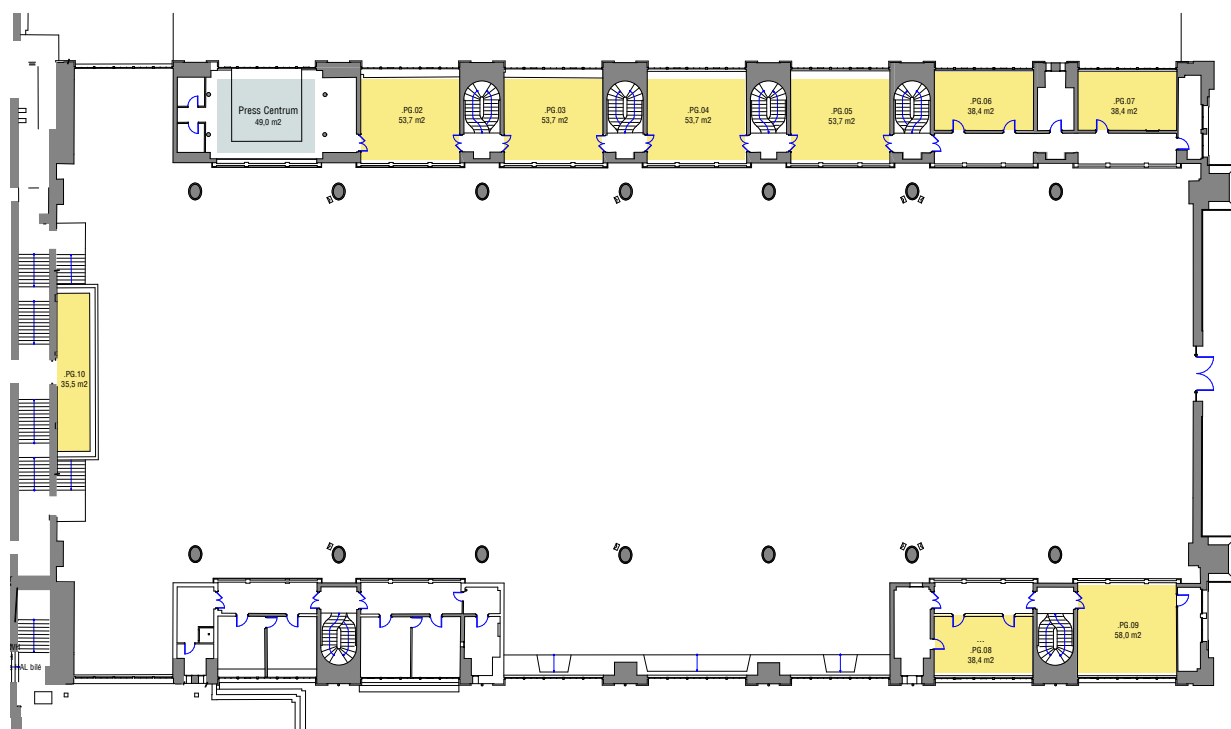

Adresa: Výstaviště 67, 170 90 Praha 7 – Holešovice

Superstudio

Přízemí vpravo

Plán prostor a ceník:

prostor č.	cena	prostor č.	cena	prostor č.	cena
P01	80 000 Kč	P25	48 000 Kč	P46	45 000 Kč
P02	76 000 Kč	P26	45 000 Kč	P47	45 000 Kč
P03	74 000 Kč	P27	35 000 Kč	P48	30 000 Kč
P04	98 000 Kč	P28	30 000 Kč	P49	45 000 Kč
P05	74 000 Kč	P29	45 000 Kč	P50	45 000 Kč
P06	75 000 Kč	P30	45 000 Kč	P51	45 000 Kč
P07	80 000 Kč	P31	45 000 Kč	P52	35 000 Kč
P08	76 000 Kč	P32	30 000 Kč	P53	45 000 Kč
P09	82 000 Kč	P33	45 000 Kč	P54	50 000 Kč
P10	76 000 Kč	P34	45 000 Kč	P55	35 000 Kč
P11	70 000 Kč	P35	45 000 Kč	P56	50 000 Kč
P12	100 000 Kč	P36	30 000 Kč	P57	65 000 Kč
P13	90 000 Kč	P37	45 000 Kč	P58	65 000 Kč
P14	100 000 Kč	P38	45 000 Kč	P59	55 000 Kč
P15	76 000 Kč	P39	45 000 Kč	P60	150 000 Kč
P16	76 000 Kč	P40	30 000 Kč	P61	100 000 Kč
P20	60 000 Kč	P41	45 000 Kč		
P21	69 000 Kč	P42	45 000 Kč	modul A	88 000 Kč
P22	69 000 Kč	P43	45 000 Kč	modul B	75 000 Kč
P23	50 000 Kč	P44	30 000 Kč	modul C	66 000 Kč
P24	35 000 Kč	P45	45 000 Kč		

Ceny jsou uvedené bez DPH, spotřeba energií je zahrnuta v ceně.

Rezervované prostory nelze pronajmout, jsou určeny pro kurátorské projekty Designbloku

Superstudio

Patro vpravo

Plán prostor a ceník:

prostor č.	cena
PG02	80 000 Kč
PG03	80 000 Kč
PG04	80 000 Kč
PG05	80 000 Kč
PG06	65 000 Kč
PG07	65 000 Kč
PG08	65 000 Kč
PG09	80 000 Kč
PG10	60 000 Kč