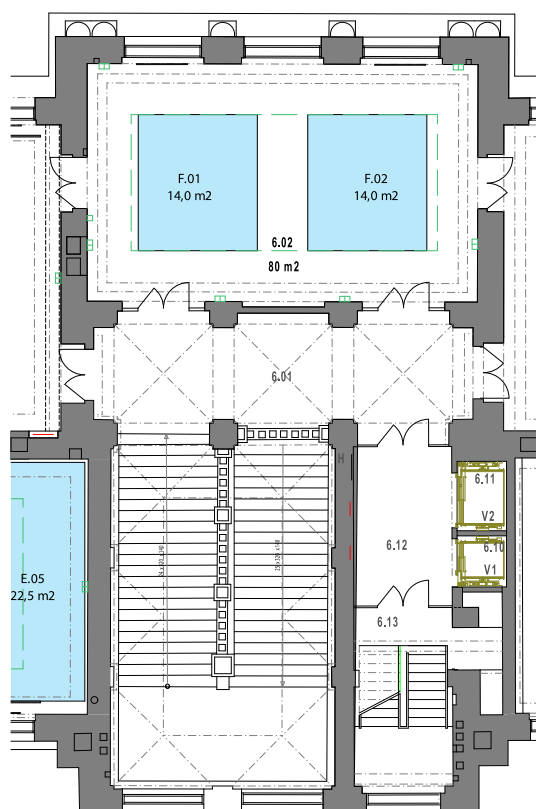

- Prostory Superstudia  
 - Prostory Operstudia

Designblok 2022

datum 10 / 2022

UPM 6. NP

13

Ceny jsou uvedeny bez DPH. Ceny včetně el. připojení a bez dodávky vody.

## Uměleckoprůmyslové museum, 6. patro:

Číslo prostoru	Cena
F.01	20 000 Kč
F.02	20 000 Kč

Designblok 2022  
datum 10 / 2022

UPM 6. NP salonek

13

Ceny jsou uvedeny bez DPH. Ceny včetně el. připojení a bez dodávky vody.