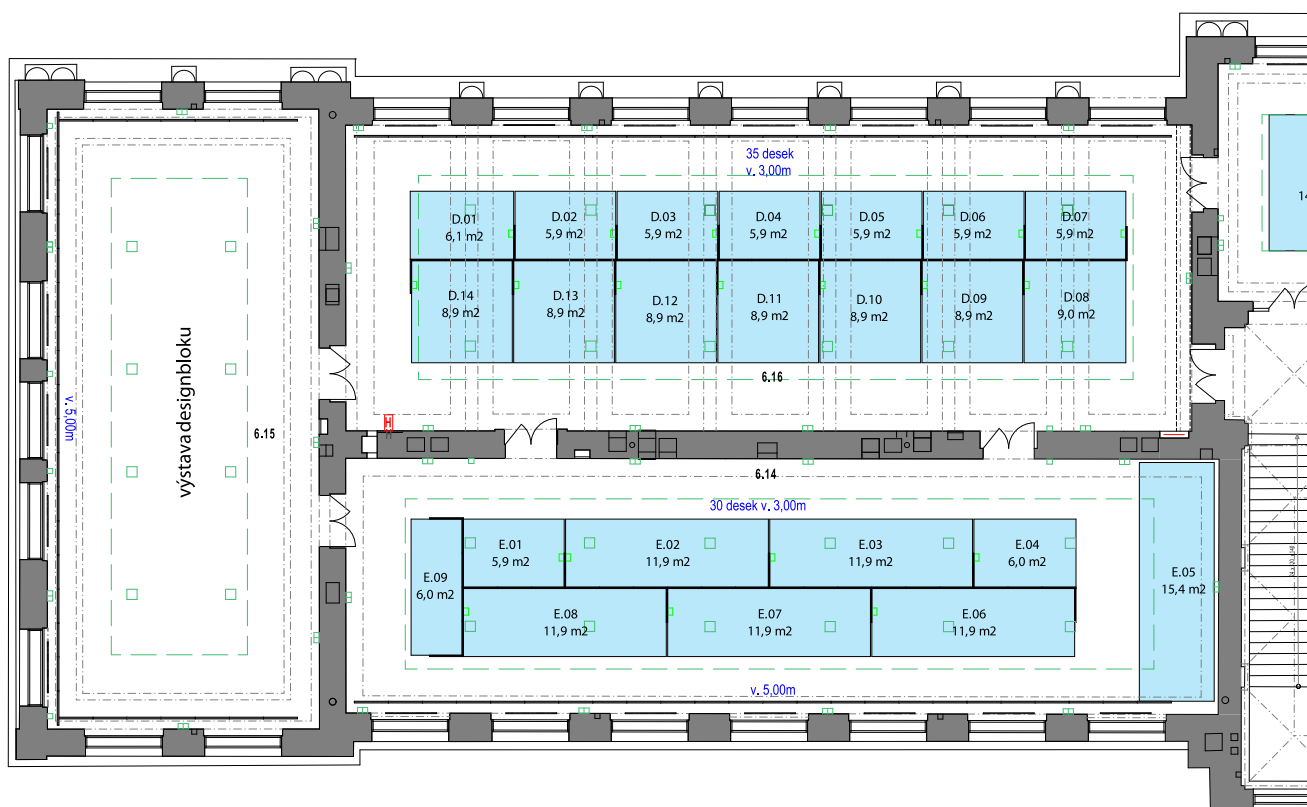

Ceník Uměleckoprůmyslové museum, 6. patro:

Číslo prostoru	Cena	Číslo prostoru	Cena
D.01	11 000 Kč	E.01	11 000 Kč
D.02	11 000 Kč	E.02	15 000 Kč
D.03	11 000 Kč	E.03	15 000 Kč
D.04	11 000 Kč	E.04	11 000 Kč
D.05	11 000 Kč	E.05	22 000 Kč
D.06	11 000 Kč	E.06	15 000 Kč
D.07	11 000 Kč	E.07	15 000 Kč
D.08	13 000 Kč	E.08	15 000 Kč
D.09	13 000 Kč	E.09	12 000 Kč
D.10	13 000 Kč		
D.11	13 000 Kč		
D.12	13 000 Kč		
D.13	13 000 Kč		
D.14	13 000 Kč		

- Prostory Superstudia
 - Prostory Operstudia

Designblok 2022

datum 10 / 2022

UPM 6. NP

13

Ceny jsou uvedeny bez DPH. Ceny včetně el. připojení a bez dodávky vody.