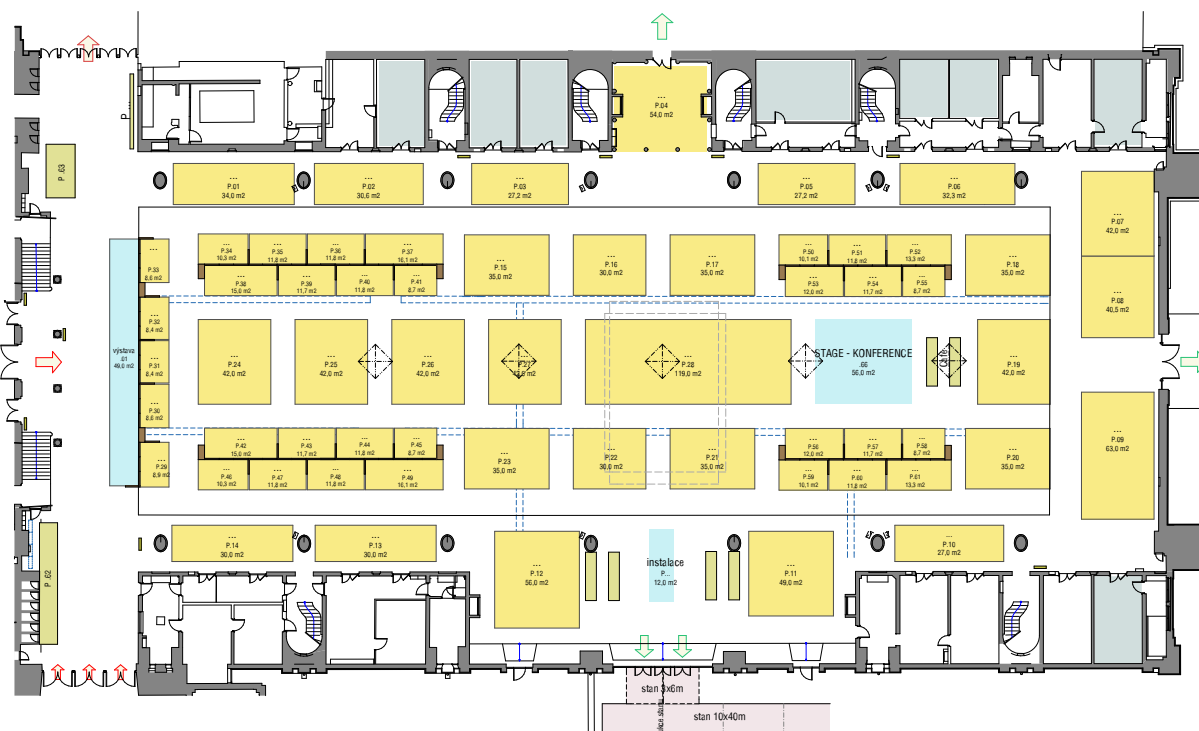

Adresa: Výstaviště 67, 170 90 Praha 7 – Holešovice

Superstudio

Přízemí vpravo

Plán prostor a ceník:

prostor č.	cena	prostor č.	cena	prostor č.	cena
P01	88 000 Kč	P22	88 000 Kč	P43	48 500 Kč
P02	83 500 Kč	P23	92 000 Kč	P44	48 500 Kč
P03	81 500 Kč	P24	100 000 Kč	P45	38 500 Kč
P04	107 500 Kč	P25	100 000 Kč	P46	45 000 Kč
P05	81 500 Kč	P26	100 000 Kč	P47	48 500 Kč
P06	82 500 Kč	P27	100 000 Kč	P48	48 500 Kč
P07	90 000 Kč	P28	180 000 Kč	P49	56 000 Kč
P08	90 000 Kč	P29	38 500 Kč	P50	45 000 Kč
P09	120 000 Kč	P30	38 500 Kč	P51	48 500 Kč
P10	77 000 Kč	P31	38 500 Kč	P52	50 000 Kč
P11	100 000 Kč	P32	38 500 Kč	P53	48 500 Kč
P12	108 000 Kč	P33	38 500 Kč	P54	48 500 Kč
P13	83 500 Kč	P34	45 000 Kč	P55	38 500 Kč
P14	83 500 Kč	P35	48 500 Kč	P56	48 500 Kč
P15	92 000 Kč	P36	48 500 Kč	P57	48 500 Kč
P16	88 000 Kč	P37	55 000 Kč	P58	38 500 Kč
P17	92 000 Kč	P38	55 000 Kč	P59	45 000 Kč
P18	90 000 Kč	P39	48 500 Kč	P60	48 500 Kč
P19	95 000 Kč	P40	48 500 Kč	P61	50 000 Kč
P20	90 000 Kč	P41	38 500 Kč	P62	75 000 Kč
P21	92 000 Kč	P42	55 000 Kč	P63	75 000 Kč

Ceny jsou uvedené bez DPH, spotřeba energií je zahrnuta v ceně.

Rezervované prostory nelze pronajmout, jsou určeny pro kurátorské projekty Designbloku

Superstudio

Patro vpravo

Plán prostor a ceník:

prostor č.	cena
PG02	85 000 Kč
PG03	85 000 Kč
PG04	85 000 Kč
PG05	85 000 Kč
PG06	70 000 Kč
PG07	70 000 Kč
PG08	70 000 Kč
PG09	85 000 Kč
PG10	75 000 Kč