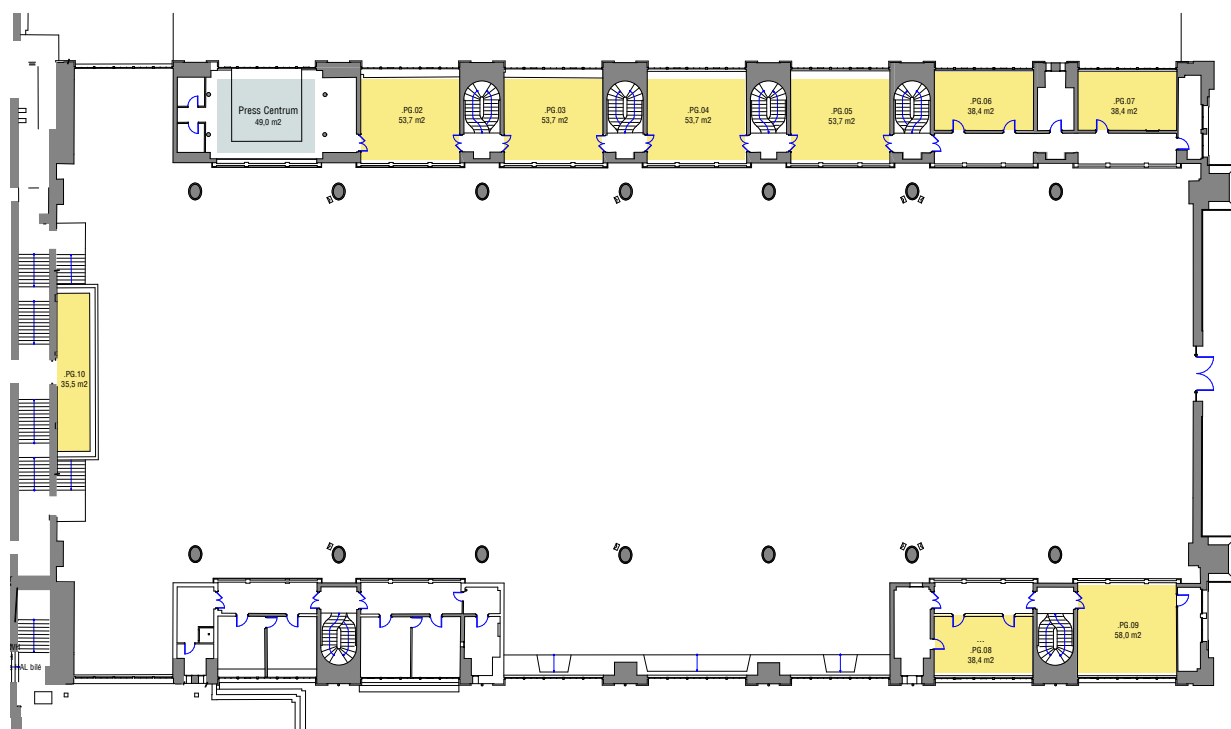

Adresa: Výstaviště 67, 170 90 Praha 7 – Holešovice

Superstudio

Přízemí vpravo

Plán prostor a ceník:

prostor č.	cena	prostor č.	cena	prostor č.	cena
P01	88 000 Kč	P22	88 000 Kč	P43	48 500 Kč
P02	83 500 Kč	P23	92 000 Kč	P44	48 500 Kč
P03	81 500 Kč	P24	100 000 Kč	P45	38 500 Kč
P04	107 500 Kč	P25	100 000 Kč	P46	45 000 Kč
P05	81 500 Kč	P26	100 000 Kč	P47	48 500 Kč
P06	82 500 Kč	P27	100 000 Kč	P48	48 500 Kč
P07	90 000 Kč	P28	180 000 Kč	P49	56 000 Kč
P08	90 000 Kč	P29	38 500 Kč	P50	45 000 Kč
P09	120 000 Kč	P30	38 500 Kč	P51	48 500 Kč
P10	77 000 Kč	P31	38 500 Kč	P52	50 000 Kč
P11	100 000 Kč	P32	38 500 Kč	P53	48 500 Kč
P12	108 000 Kč	P33	38 500 Kč	P54	48 500 Kč
P13	83 500 Kč	P34	45 000 Kč	P55	38 500 Kč
P14	83 500 Kč	P35	48 500 Kč	P56	48 500 Kč
P15	92 000 Kč	P36	48 500 Kč	P57	48 500 Kč
P16	88 000 Kč	P37	55 000 Kč	P58	38 500 Kč
P17	92 000 Kč	P38	55 000 Kč	P59	45 000 Kč
P18	90 000 Kč	P39	48 500 Kč	P60	48 500 Kč
P19	95 000 Kč	P40	48 500 Kč	P61	50 000 Kč
P20	90 000 Kč	P41	38 500 Kč	P62	75 000 Kč
P21	92 000 Kč	P42	55 000 Kč	P63	75 000 Kč

Ceny jsou uvedené bez DPH, spotřeba energií je zahrnuta v ceně.

Rezervované prostory nelze pronajmout, jsou určeny pro kurátorské projekty Designbloku

Superstudio

Patro vpravo

Plán prostor a ceník:

prostor č.	cena
PG02	85 000 Kč
PG03	85 000 Kč
PG04	85 000 Kč
PG05	85 000 Kč
PG06	70 000 Kč
PG07	70 000 Kč
PG08	70 000 Kč
PG09	85 000 Kč
PG10	75 000 Kč