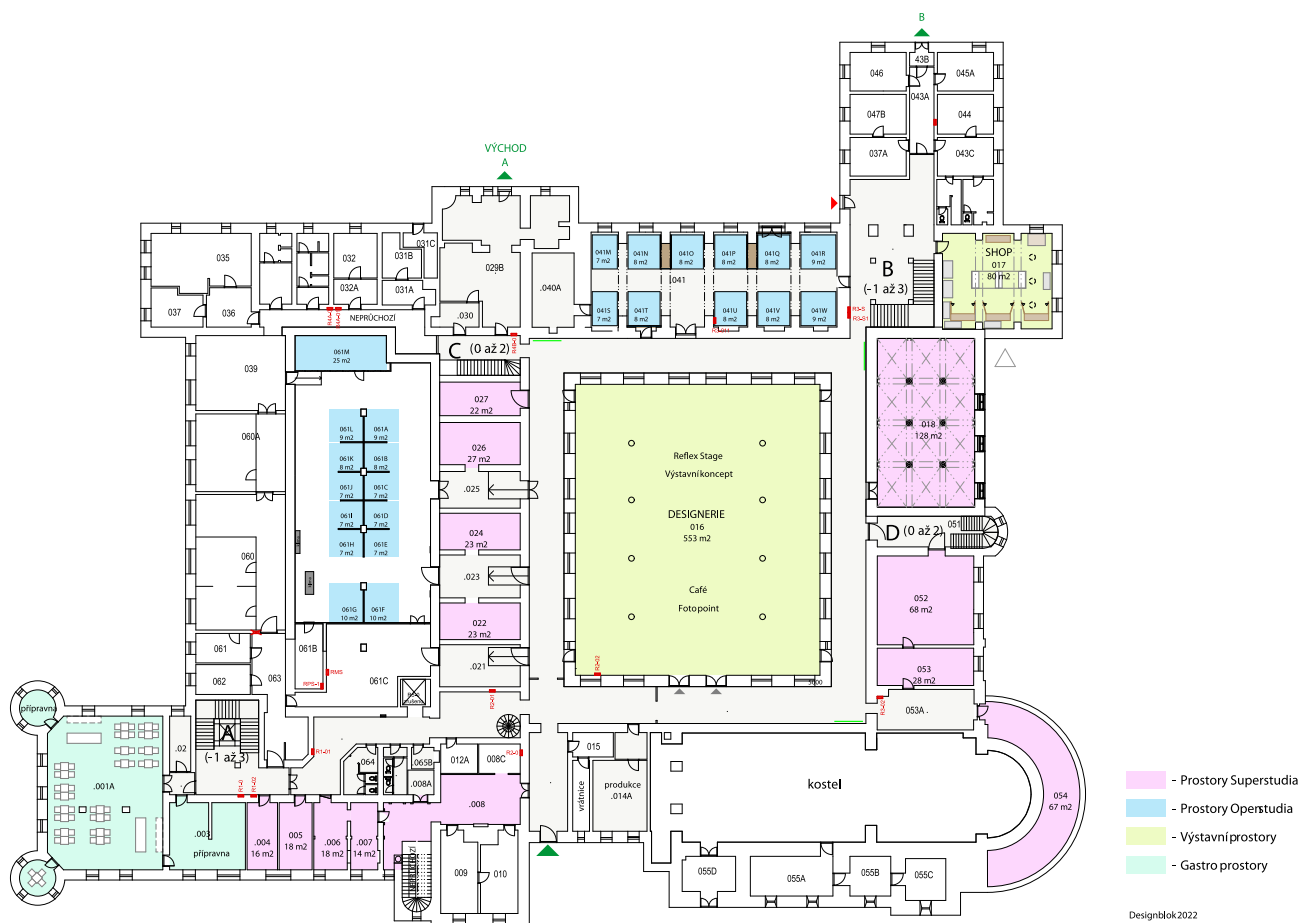

VAT is not included in the price. The price includes connection to the electrical outlet, does not include water connection.

Price list Gabriel Loci, First floor (1. floor):

| Number | Price | Number | Price |
|--------|-------------|-------------|-------------|
| 100 | 85 000 CZK | 122 | 80 000 CZK |
| 101B | 85 000 CZK | 123B | 65 000 CZK |
| 101C+D | 35 000 CZK | 124 | 48 000 CZK |
| 102A+B | 100 000 CZK | 126A+B | 100 000 CZK |
| 105 | 55 000 CZK | 127 | 85 000 CZK |
| 106 | 80 000 CZK | 128 | 85 000 CZK |
| 107 | 88 000 CZK | 129 | 85 000 CZK |
| 108 | 85 000 CZK | 120 | 180 000 CZK |
| 139 | 45 000 CZK | 160 | 92 000 CZK |
| 109 | 88 000 CZK | 159 | 135 000 CZK |
| 110 | 70 000 CZK | 153 | 115 000 CZK |
| 111A | 95 000 CZK | 154 | 115 000 CZK |
| 111B | 85 000 CZK | 151 | 30 000 CZK |
| 112 | 85 000 CZK | 121 (wall) | 25 000 CZK |
| 114 | 45 000 CZK | 198B (wall) | 25 000 CZK |
| 116 | 110 000 CZK | | |