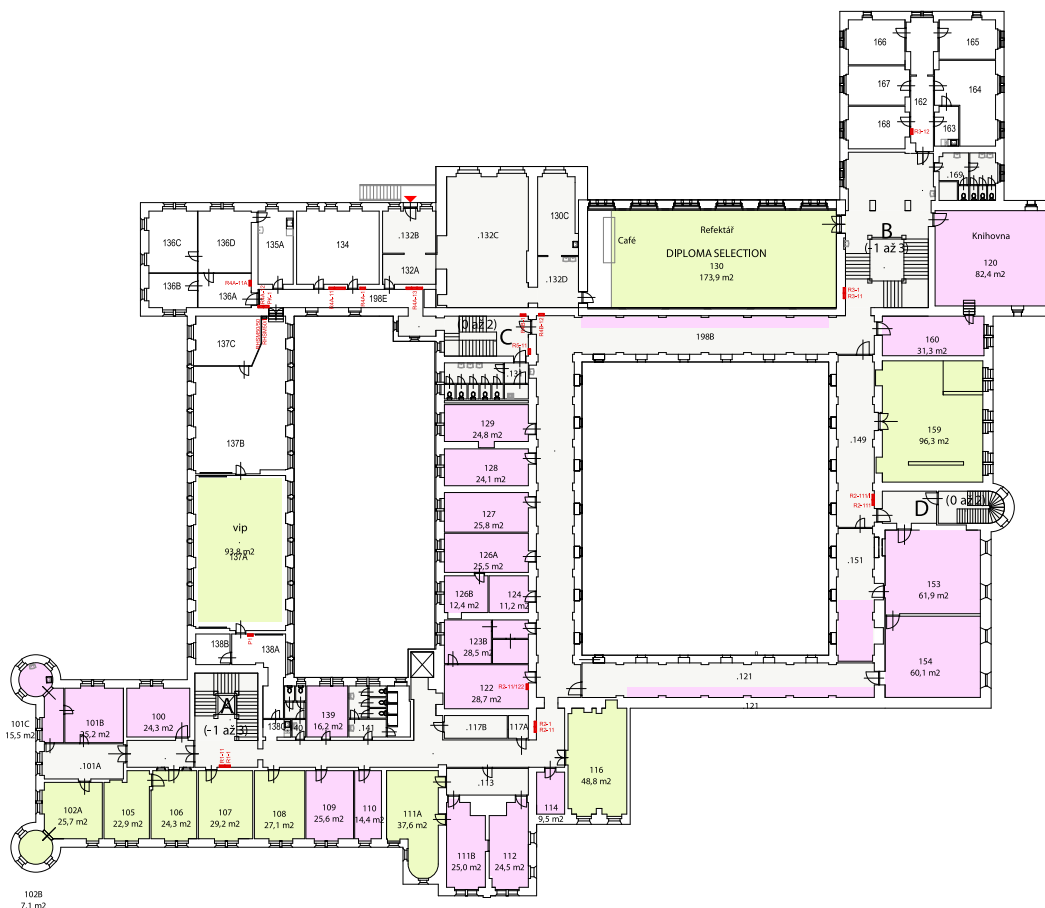

Gabriel Loci, Ground floor (0. floor):

| Number | Price |
|--------|-------------|
| .004 | 45 000 CZK |
| .005 | 48 000 CZK |
| .006 | 40 000 CZK |
| .007 | 25 000 CZK |
| .008 | 85 000 CZK |
| .022 | 60 000 CZK |
| .024 | 60 000 CZK |
| .026 | 60 000 CZK |
| .027 | 66 000 CZK |
| .018 | 180 000 CZK |
| .052 | 130 000 CZK |
| .053 | 55 000 CZK |
| .054 | 115 000 CZK |

VAT is not included in the price. The price includes connection to the electrical outlet, does not include water connection.

Price list Gabriel Loci, First floor (1. floor):

| Number | Price | Number | Price |
|--------|-------------|-------------|-------------|
| 100 | 85 000 CZK | 122 | 80 000 CZK |
| 101B | 85 000 CZK | 123B | 65 000 CZK |
| 101C+D | 35 000 CZK | 124 | 48 000 CZK |
| 102A+B | 100 000 CZK | 126A+B | 100 000 CZK |
| 105 | 55 000 CZK | 127 | 85 000 CZK |
| 106 | 80 000 CZK | 128 | 85 000 CZK |
| 107 | 88 000 CZK | 129 | 85 000 CZK |
| 108 | 85 000 CZK | 120 | 180 000 CZK |
| 139 | 45 000 CZK | 160 | 92 000 CZK |
| 109 | 88 000 CZK | 159 | 135 000 CZK |
| 110 | 70 000 CZK | 153 | 115 000 CZK |
| 111A | 95 000 CZK | 154 | 115 000 CZK |
| 111B | 85 000 CZK | 151 | 30 000 CZK |
| 112 | 85 000 CZK | 121 (wall) | 25 000 CZK |
| 114 | 45 000 CZK | 198B (wall) | 25 000 CZK |
| 116 | 110 000 CZK | | |